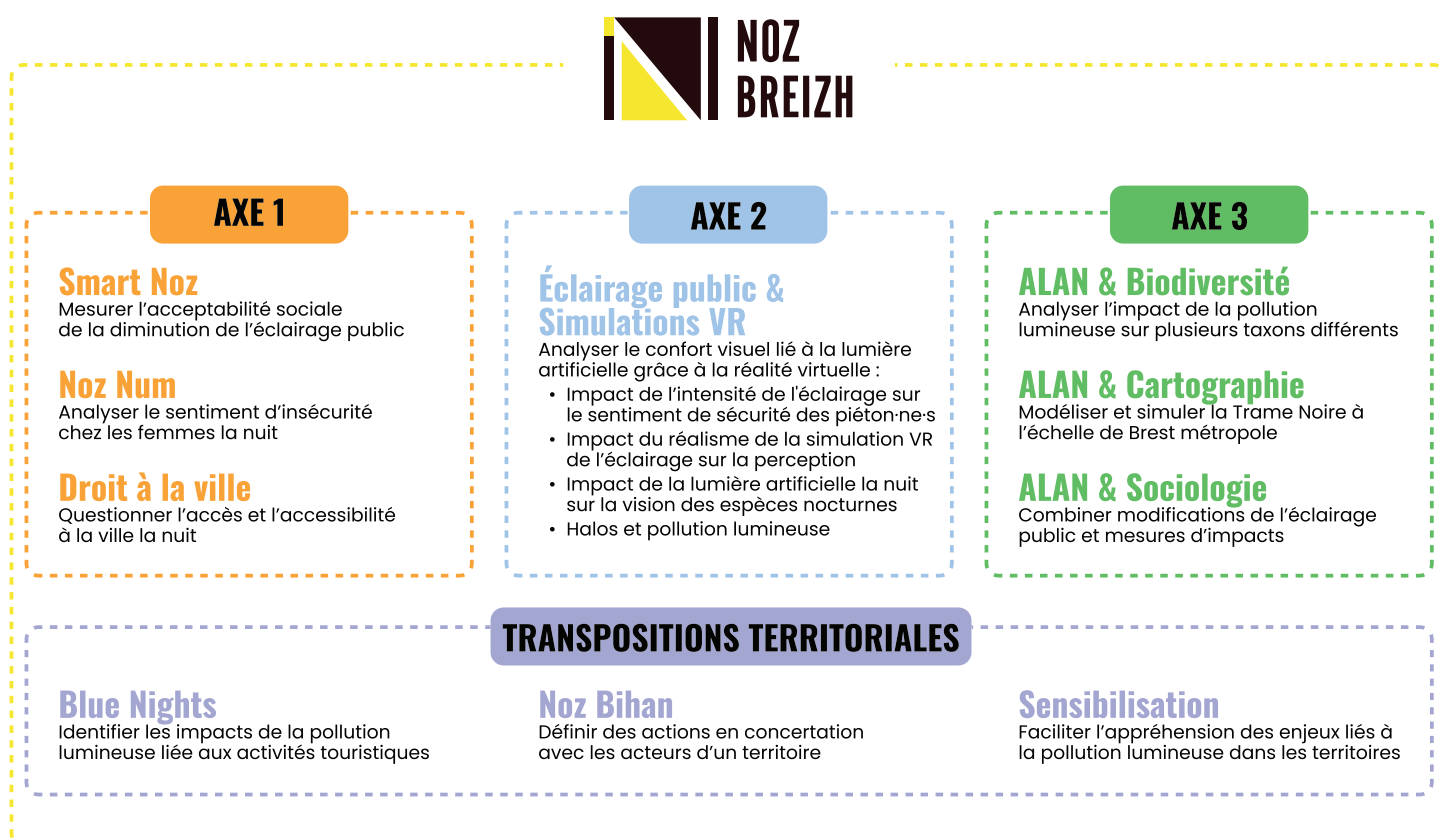

AU COEUR DE LA CHAIRE

Maîtresse de conférences en aménagement et urbanisme, UBO

Maître de conférences HDR en aménagement et urbanisme, UBO

Maître de conférences en biologie, UBO

Maître de conférences en urbanisme et aménagement, UBS

Maître de conférence en informatique, ENIB

Maîtresse de conférences en psychologie cognitive, UBO

Professeur des universités, ENIB

Maîtresse de conférences en psychologie, UBO

Maître de conférences en aménagement et écologie, UBO

Maîtresse de conférences en sociologie, UBO

Professeur des universités en géographie, UBO

Merci à tous les participants et à nos partenaires !