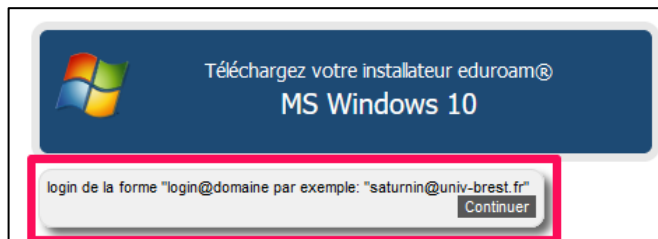

On vous rappelle ici la forme que devra prendre votre login : **identifiantENT@univ-brest.fr**

Cliquez sur **Continuer**