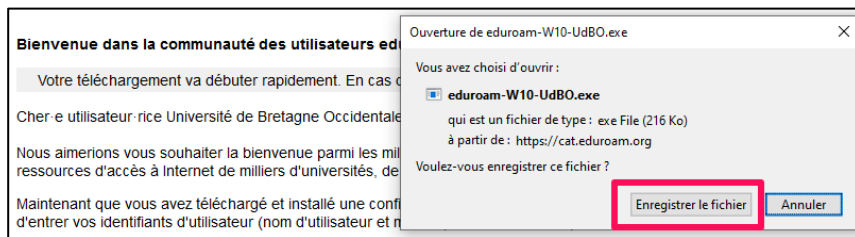

5. Enregistrez le fichier dans votre ordinateur