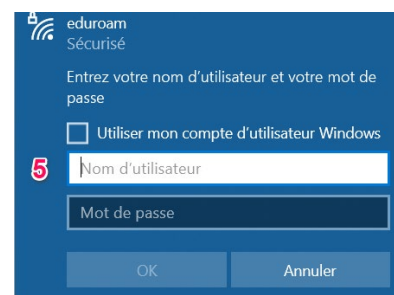

Se connecter au Wi-Fi

1. Cliquez sur l'icône « **réseau sans-fil** » pour afficher la liste des réseaux disponibles.
2. Sélectionnez **Eduroam**
3. Cocher la case **Se connecter automatiquement** pour mémoriser vos identifiants
4. Cliquez sur **Se connecter**
5. Renseignez vos identifiants et cliquez sur OK
6. Cliquez sur le bouton **Se connecter** pour valider une dernière fois.

contributeurs :

Nom	Date	Type de modifications	Versions
Solène Cousse (DSIUN)	15/09/2021	Première version	1.0