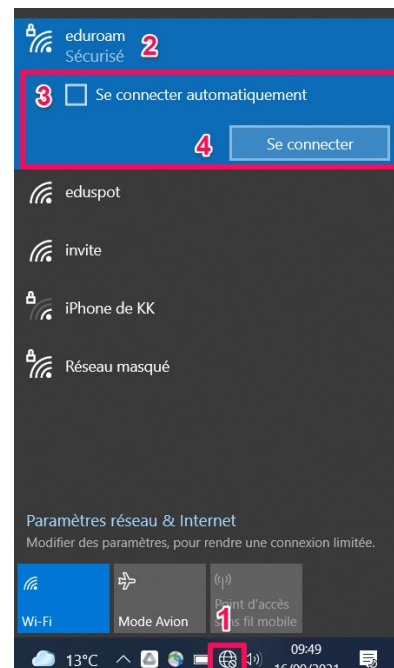

7. Renseignez vos **identifiants de connexion ENT** et finalisez l'installation.

- **Étudiants** : numéro étudiant en commençant par « e » suivi de **@univ-brest.fr**
ex : e21546899@univ-brest.fr

Personnels : **identifiantENT@univ-brest.fr**

- Votre mot de passe ENT

Se connecter au Wi-Fi

1. Cliquez sur l'icône « **réseau sans-fil** » pour afficher la liste des réseaux disponibles.
2. Sélectionnez **Eduroam**
3. Cocher la case **Se connecter automatiquement** pour mémoriser vos identifiants
4. Cliquez sur **Se connecter**
5. Renseignez vos identifiants et cliquez sur OK
6. Cliquez sur le bouton **Se connecter** pour valider une dernière fois.