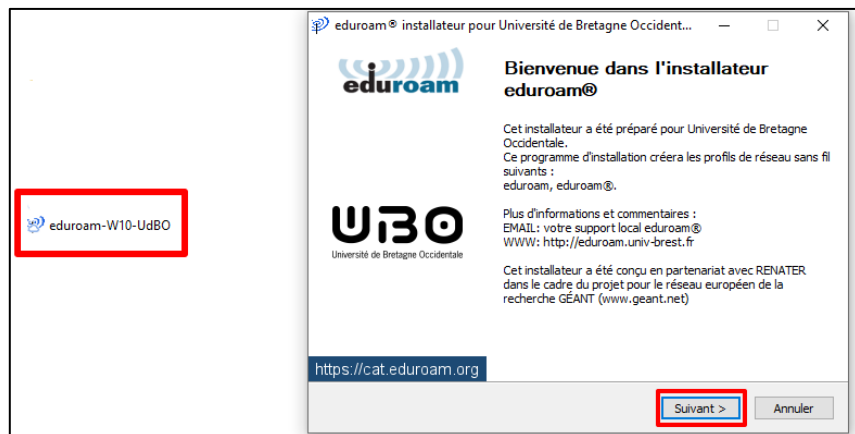

Télécharger et installer l'installateur Eduroam

1. Connectez-vous au site : <https://cat.eduroam.org/>
2. Cliquez sur **Cliquez ici pour télécharger votre installateur eduroam®**

3. Recherchez dans la liste et cliquez sur l'établissement : **Université de Bretagne Occidentale**

4. Cliquez sur **Télécharger votre installateur eduroam® MS Windows 10**

Pour un autre système d'exploitation (*Windows 8, 7, Vista, Apple, Linux, Android, Chrome Os*) cliquez sur **Choisissez un autre installateur à télécharger**

On vous rappelle ici la forme que devra prendre votre login : **identifiantENT@univ-brest.fr**

Cliquez sur **Continuer**

5. Enregistrez le fichier dans votre ordinateur

6. Double-cliquez sur le fichier pour installer l'installateur eduroam®