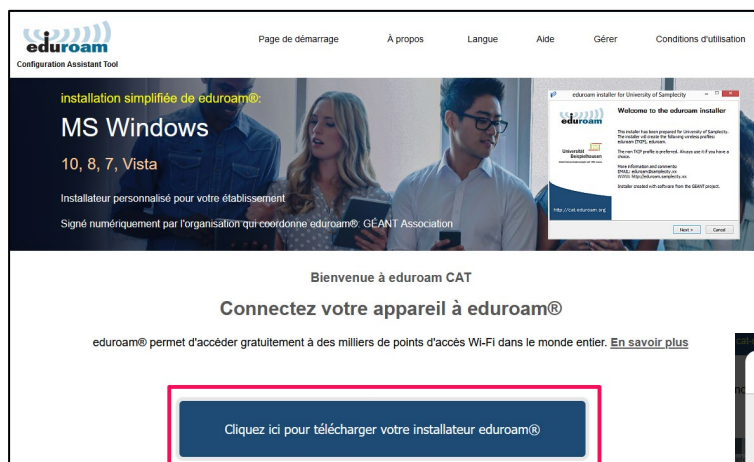

Vous rencontrez des difficultés pour vous connectez au réseau Wifi eduroam ?

Utilisez alors cette procédure qui consiste à installer, à partir d'Internet, un petit programme d'aide (**installateur eduroam®**) à la connexion au réseau Eduroam.

Pour effectuer cette opération, il est nécessaire d'être connecté au réseau :

- soit en filaire
- soit en activant le service « point accès mobile » de votre smartphone pour partager votre connexion avec votre ordinateur.
- soit en utilisant le réseau invité (voir la documentation)

Télécharger et installer l'installateur Eduroam

1. Connectez-vous au site : <https://cat.eduroam.org/>
2. Cliquez sur **Cliquez ici pour télécharger votre installateur eduroam®**