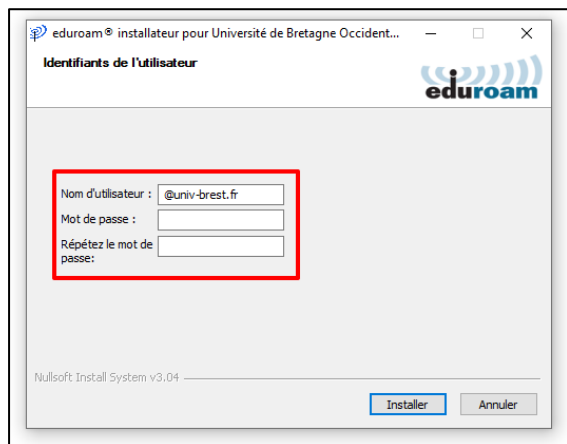

On vous rappelle ici la forme que devra prendre votre login : **identifiantENT@univ-brest.fr**

Cliquez sur **Continuer**

5. Enregistrez le fichier dans votre ordinateur

6. Double-cliquez sur le fichier pour installer l'installateur eduroam®

7. Renseignez vos **identifiants de connexion ENT** et finalisez l'installation.

- **Étudiants** : numéro étudiant en commençant par « e » suivi de **@univ-brest.fr**
ex : e21546899@univ-brest.fr

Personnels : **identifiantENT@univ-brest.fr**

- Votre mot de passe ENT