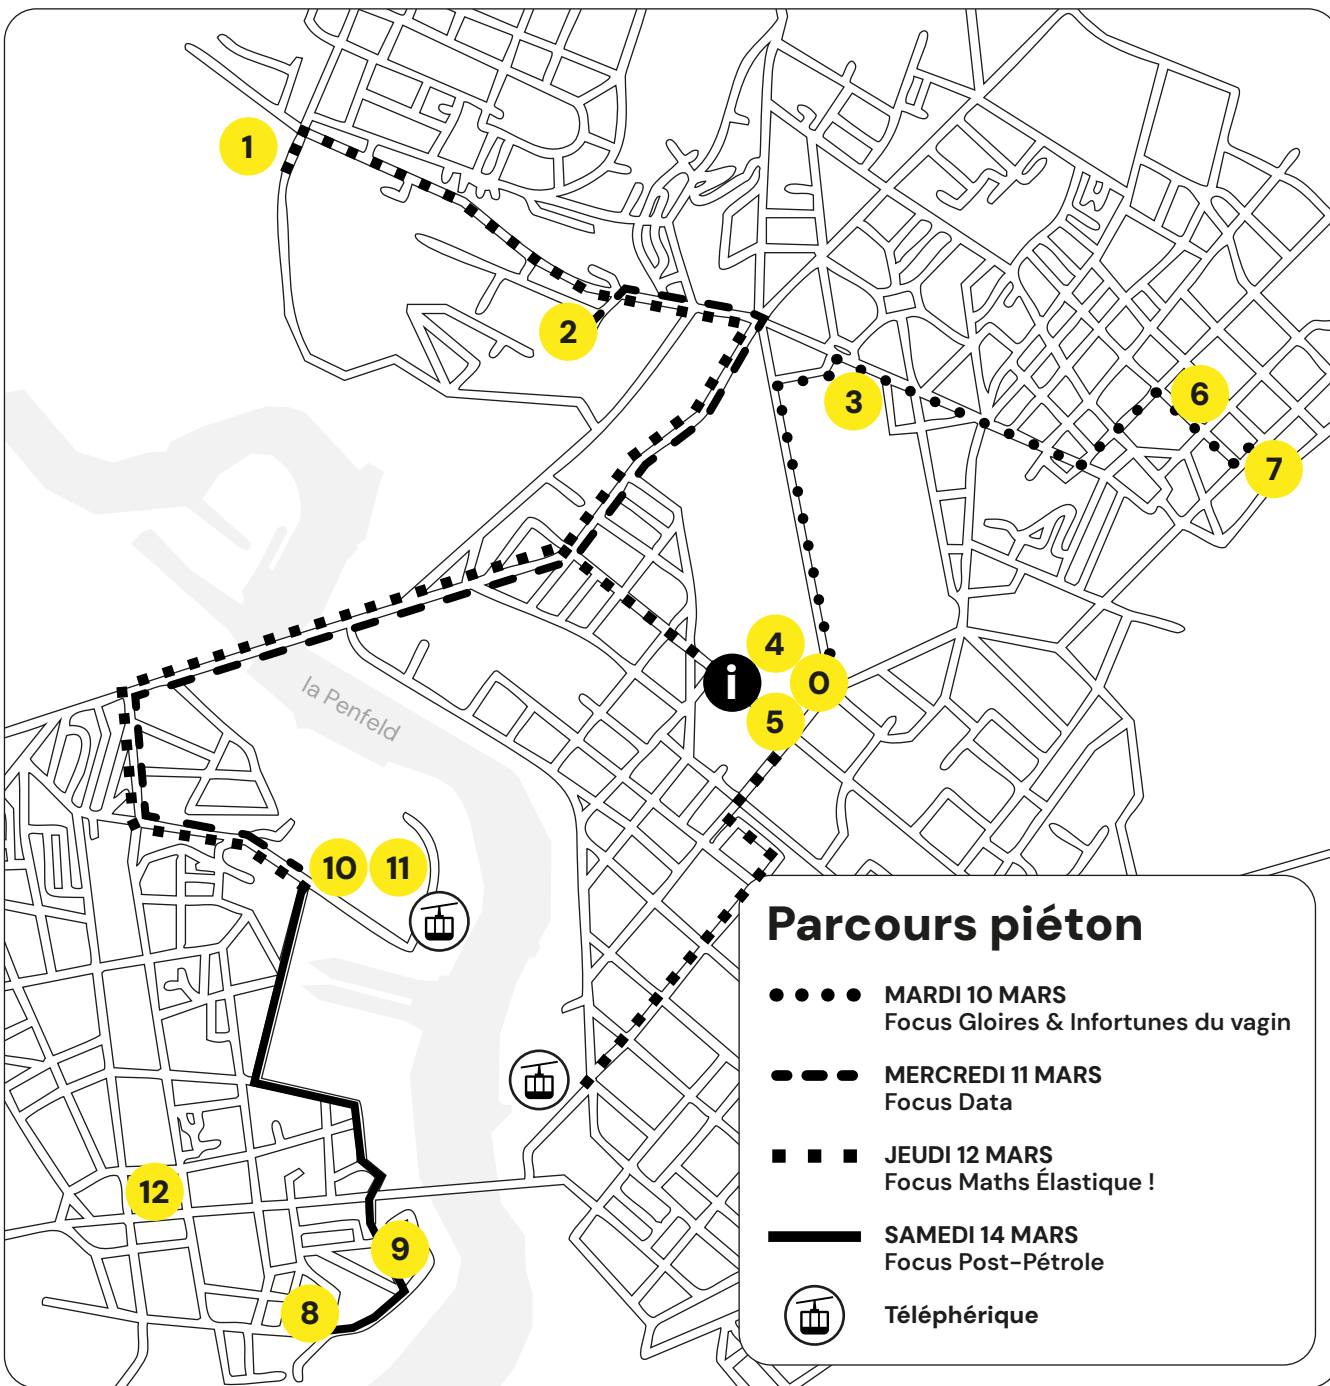

CARTE DU FESTIVAL

Construisez vos parcours sur mesure !

Brest

i Point infos

Hall de la faculté des Lettres et Sciences humaines
Du lundi 9 au vendredi 13 mars, de 10h à 16h.

Construisez vos balades
et parcours sensoriels avec :

- La carte du festival
- Le site Internet du festival
- Les équipes du festival au point infos

Carnet d'adresses

- **0** Faculté des Lettres et Sciences humaines
  20 rue Duquesne, Brest
- **1** Bibliothèque universitaire du Bouguen
  6 rue du Bouguen, Brest
- **2** Salle du Clous
  2 av. Victor le Gorgeu, Brest
- **3** Faculté de Médecine et des Sciences de la santé
  22 avenue Camille Desmoulins, Brest
- **4** BU de Lettres et Sciences humaines
  11 av. Foch, Brest
- **5** Espace d'exposition Les Abords
  20 rue Duquesne, Brest
- **6** Médiathèque de Saint-Martin
  Place Guérin, Brest
- **7** Cinéma Les Studios
  136 rue Jean Jaurès, Brest
- **8** Maison de la Fontaine
  18 rue de l'Église, Brest
- **9** Tour Tanguy
  Square Pierre Péron, Brest
- **10** Les Ateliers des Capucins
  25 rue de Pontaniou, Brest
- **11** Médiathèque François Mitterrand, Les Capucins
  25 rue de Pontaniou, Brest
- **12** Mac Orlan
  65 rue de la Porte, Brest

Parcours piéton

- **●●●●** MARDI 10 MARS
  Focus Gloires & Infortunes du vagin
- **—●—●** MERCREDI 11 MARS
  Focus Data
- **■ ■ ■** JEUDI 12 MARS
  Focus Maths Élastique !
- **—** SAMEDI 14 MARS
  Focus Post-Pétrole
- Téléphérique