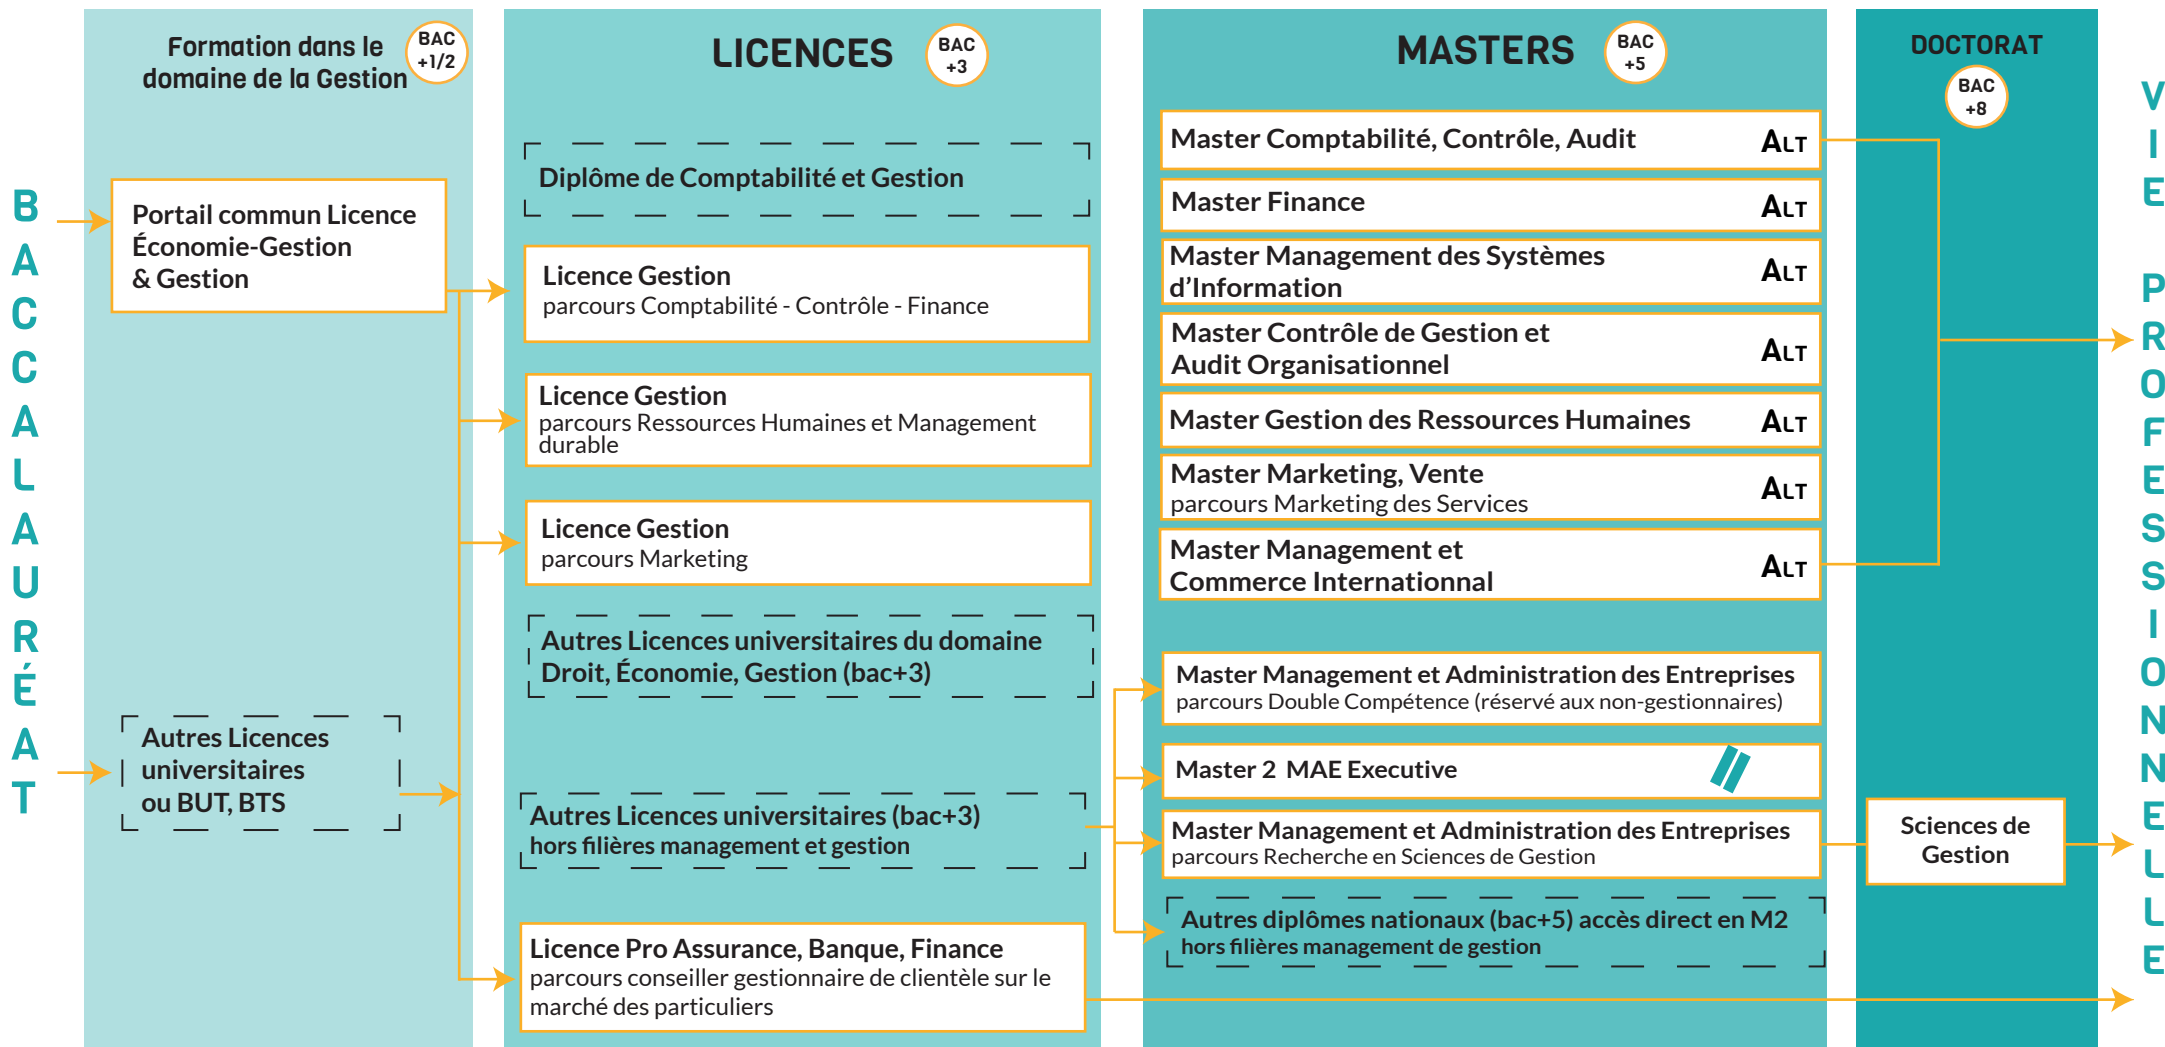

FORMATIONS ACCESSIBLES EN FORMATION INITIALE ET EN FORMATION CONTINUE (VAE, VAPP, ETC...)

Formation accessible en initiale ou continue

Diplôme Universitaire Entrepreneurial

parcours Étudiant Entrepreneur

parcours Compétences Complémentaires en Entrepreneuriat et Management

Formations dispensées par l'IAE - UBO

Formations en alternance **ALT**

Autres organismes de formation

Parcours Formation continue destiné aux professionnels gestionnaires/non-gestionnaires